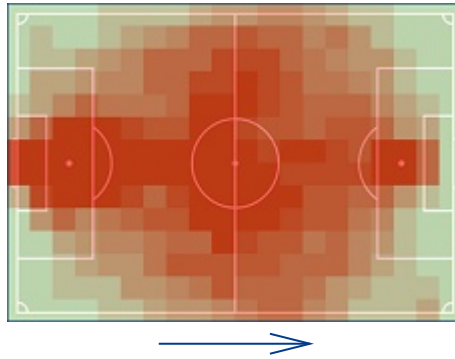

Statystyki drużynowe

KGHM Zagłębie Lubin

120,44 km

Dystans

Podbeskidzie Bielsko-Biała

119,76 km

111	Sprinty > 25,2 km/h	86
553	Szybki bieg 19,8-25,2 km/h	580
1,98 km	Sprinty - dystans	1,63 km
7,61 km	Szybki bieg - dystans	8,13 km
Szysz, Patryk (11,84 km)	Najdłuższy dystans	Hora, Jakub (12,35 km)
Szysz, Patryk (17)	Najwięcej sprintów	Sierpina, Łukasz (14)
Chodyna (M), Kacper (32,77 km/h)	Najszybszy	Sierpina, Łukasz (32,32 km/h)