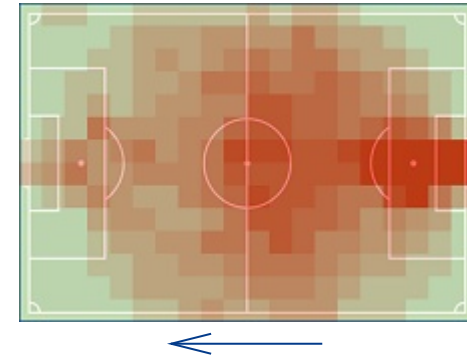

Statystyki drużynowe

KGHM Zagłębie Lubin

120,44 km

Dystans

Podbeskidzie Bielsko-Biała

119,76 km

111	Sprinty > 25,2 km/h	86
553	Szybki bieg 19,8-25,2 km/h	580
1,98 km	Sprinty - dystans	1,63 km
7,61 km	Szybki bieg - dystans	8,13 km
Szysz, Patryk (11,84 km)	Najdłuższy dystans	Hora, Jakub (12,35 km)
Szysz, Patryk (17)	Najwięcej sprintów	Sierpina, Łukasz (14)
Chodyna (M), Kacper (32,77 km/h)	Najszybszy	Sierpina, Łukasz (32,32 km/h)