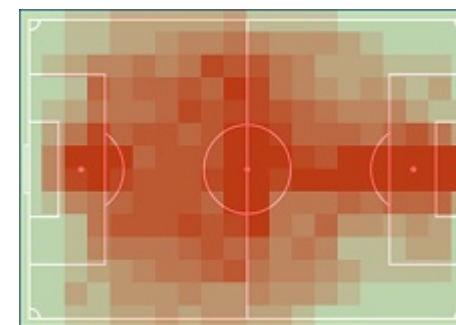

Wisła Kraków

117,02 km

96

599

1,99 km

8,61 km

Żukow, Georgij (11,89 km)

Żukow, Georgij (12)

Żukow, Georgij (33,26 km/h)