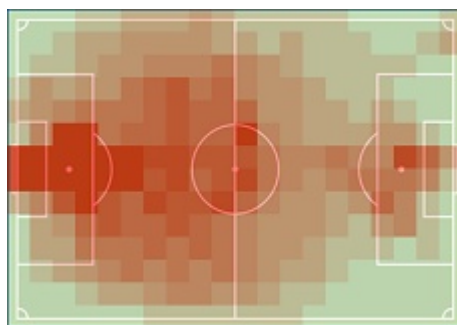

Statystyki drużynowe

Podbeskidzie Bielsko-Biała

119,77 km

133

630

2,60 km

8,99 km

Rzuchowski, Michał (12,38 km)

Sierpina, Łukasz (20)

Sitek (M), Maksymilian (33,85 km/h)

Dystans

Sprinty > 25,2 km/h

Szybki bieg 19,8-25,2 km/h

Sprinty - dystans

Szybki bieg - dystans

Najdłuższy dystans

Najwięcej sprintów

Najszybszy